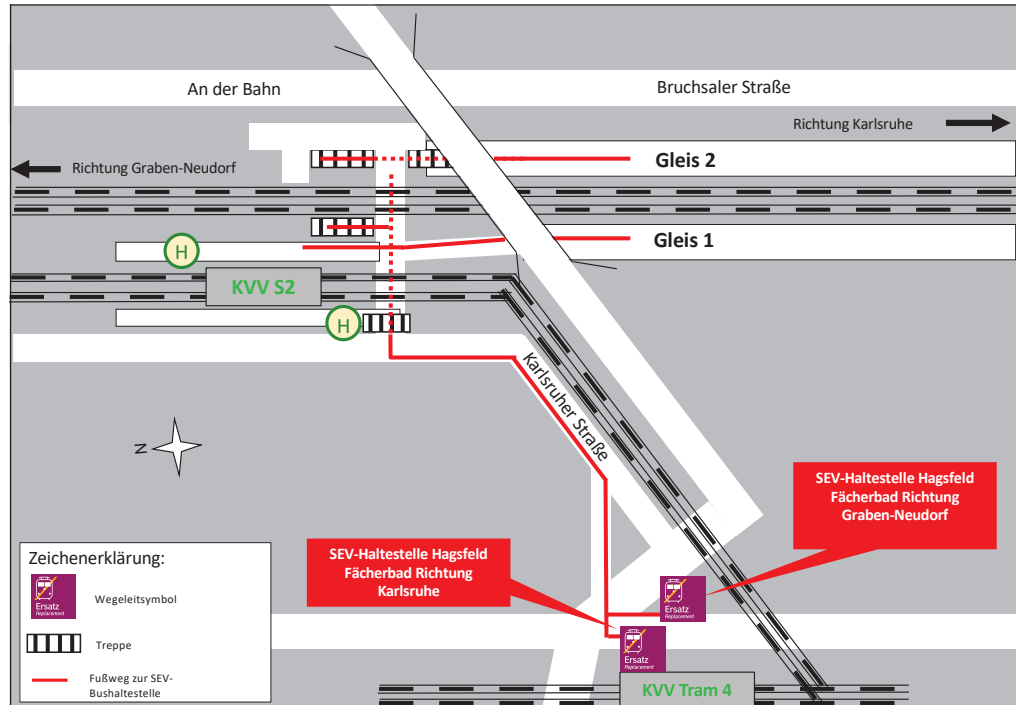

Karlsruhe-Hagsfeld