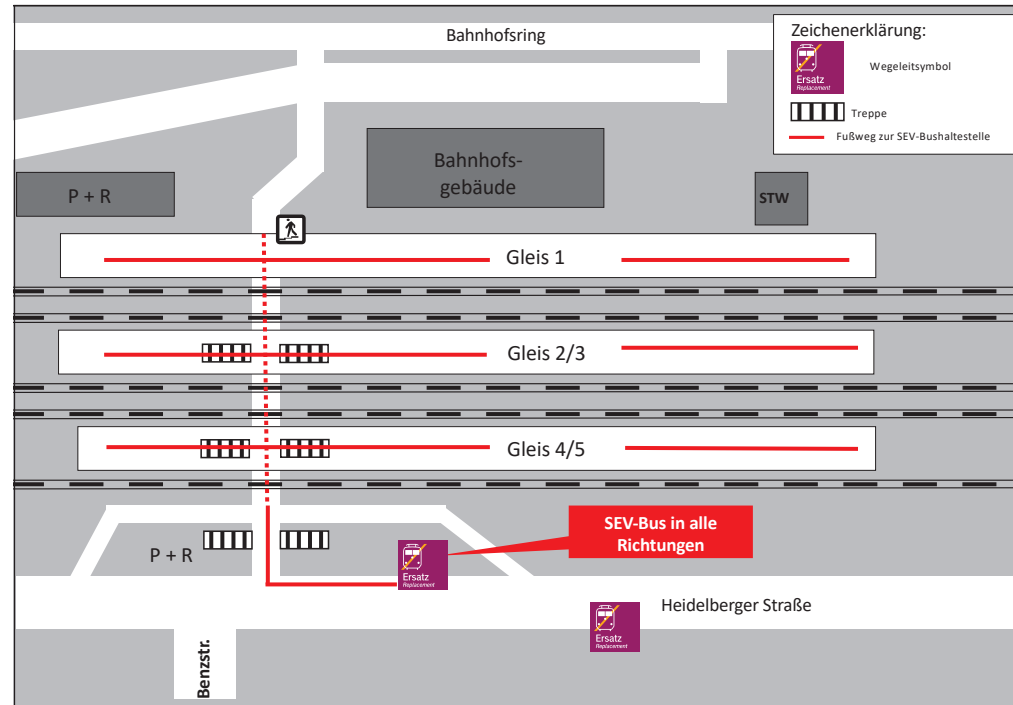

Graben-Neudorf