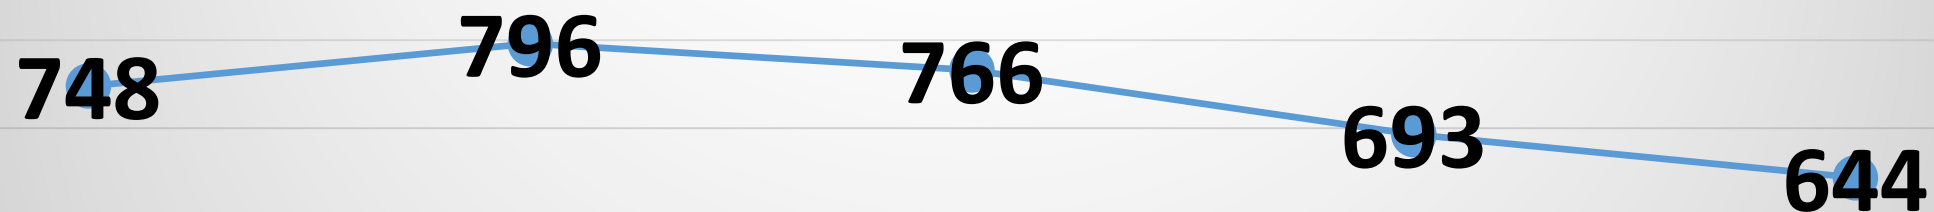

Stadt Waghäusel	2018	2019	Zu-/Abnahme
Straftaten gesamt	693	644	-7,1%
Sexueller Mißbrauch	7	1	-85,7%
Raub/räub.Erpressung/räub. Angriff	0	6	100,0%
gefährliche/schwere Körperverletzung	16	5	-68,8%
einfacher Ladendiebstahl	36	21	-41,7%
Wohnungseinbruchdiebstahl (WED)	10	5	-50,0%
BSD an/aus Kraftfahrzeugen	24	10	-58,3%
Warenbetrug	7	15	114,3%
Sachbeschädigung	118	98	-16,9%
Sonst. SB auf Straßen/Wegen/Plätzen	12	23	91,7%
Allg. Verstöße gg. das BtMG	27	40	48,1%
Wirtschaftskriminalität	2	19	850,0%
Straßenkriminalität	181	148	-18,2%

AQ: 52,2%

5 Jahresvergleich

2015

2016

2017

2018

2019