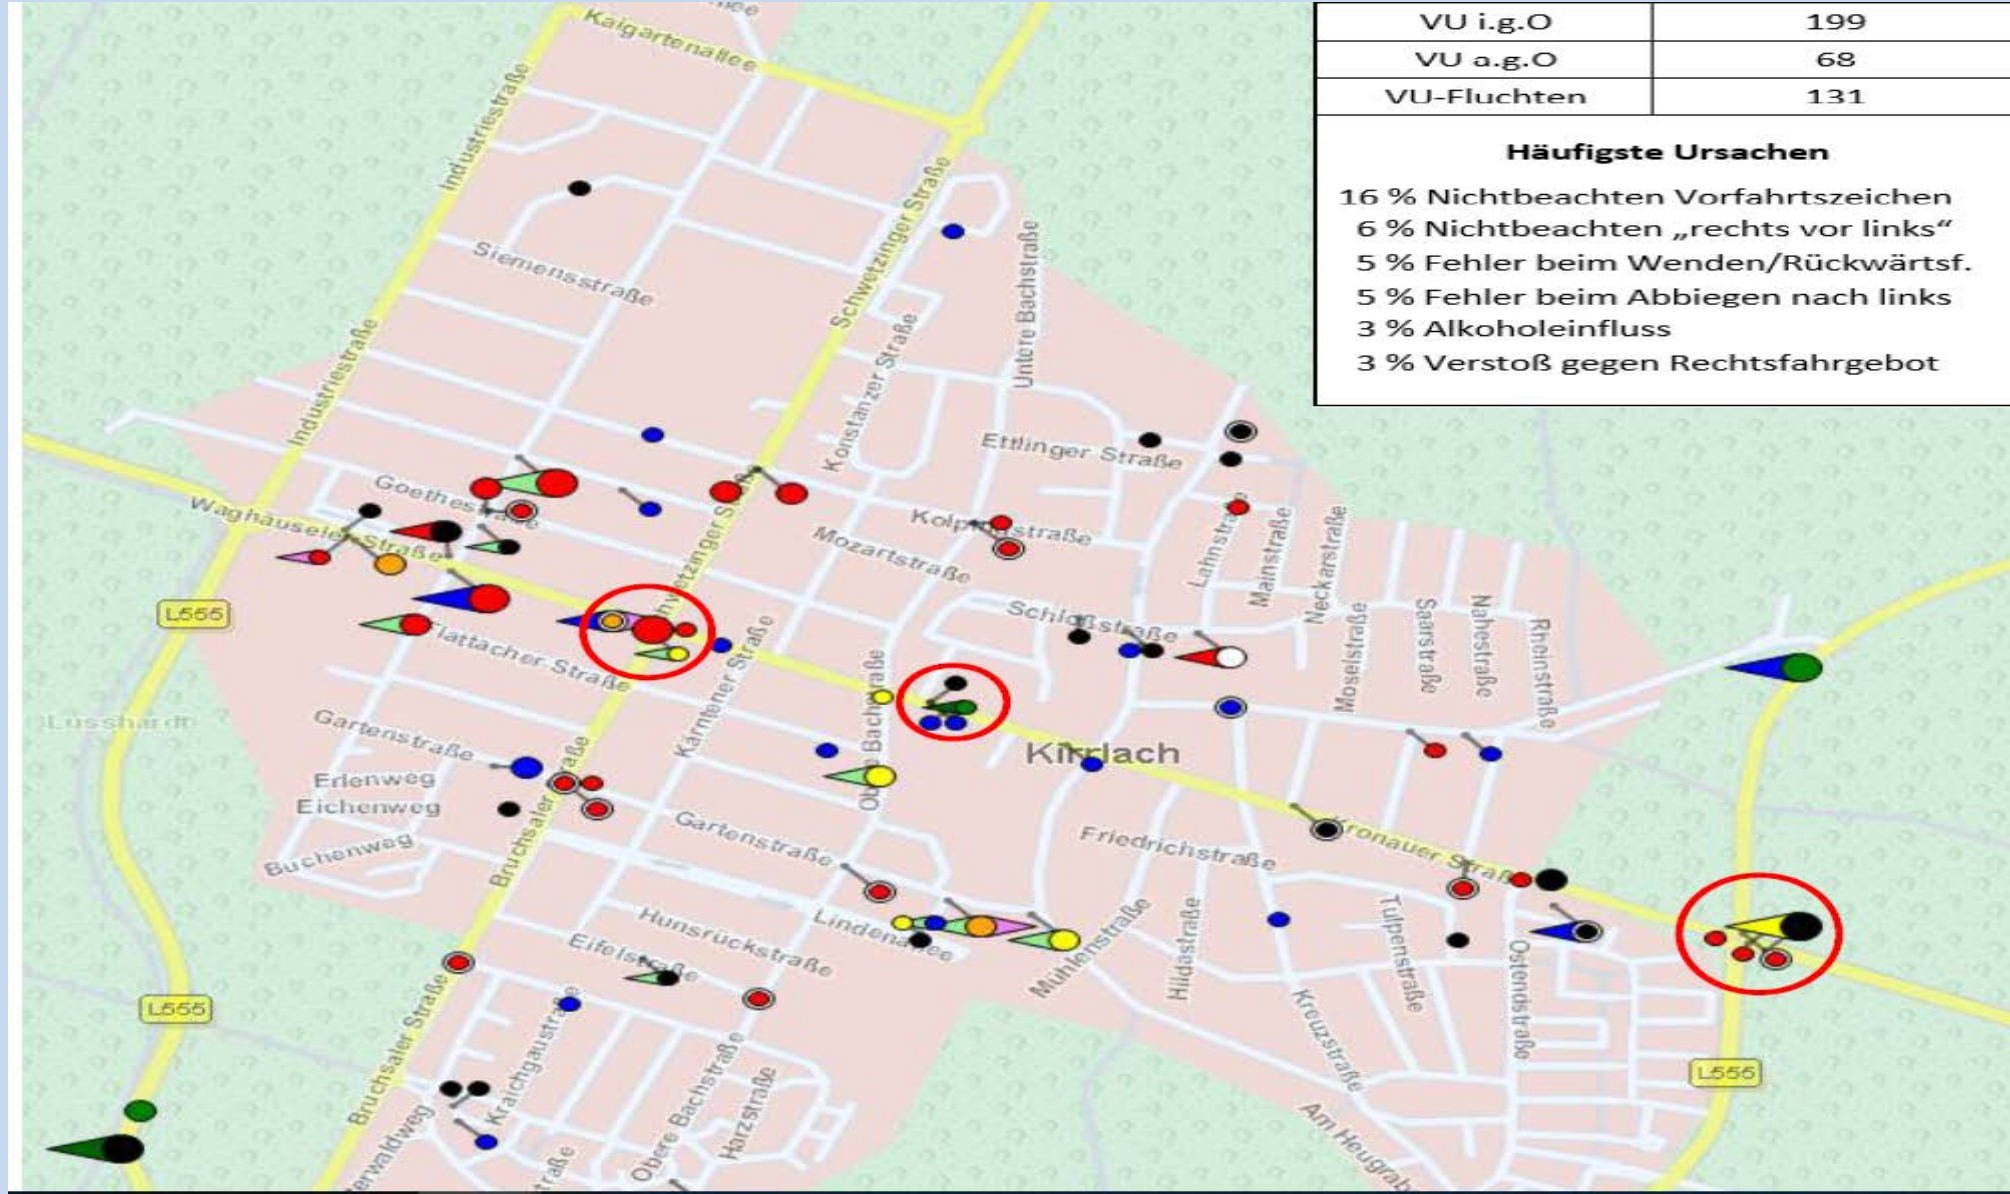

AQ: 58,0%

Stadt Waghäusel	2018	2019	Zu-/Abnahme
Straftaten gesamt	693	644	-7,1%
Sexueller Mißbrauch	7	1	-85,7%
Raub/räub.Erpressung/räub. Angriff	0	6	100,0%
gefährliche/schwere Körperverletzung	16	5	-68,8%
einfacher Ladendiebstahl	36	21	-41,7%
Wohnungseinbruchdiebstahl (WED)	10	5	-50,0%
BSD an/aus Kraftfahrzeugen	24	10	-58,3%
Warenbetrug	7	15	114,3%
Sachbeschädigung	118	98	-16,9%
Sonst. SB auf Straßen/Wegen/Plätzen	12	23	91,7%
Allg. Verstöße gg. das BtMG	27	40	48,1%
Wirtschaftskriminalität	2	19	850,0%
Straßenkriminalität	181	148	-18,2%

AQ: 52,2%

2018	2019
2.219	2.050

Stadt Waghäusel	2018	2019	Zu-/Abnahme
Straftaten gesamt	693	644	-7,1%
Sexueller Mißbrauch	7	1	-85,7%
Raub/räub.Erpressung/räub. Angriff	0	6	100,0%
gefährliche/schwere Körperverletzung	16	5	-68,8%
einfacher Ladendiebstahl	36	21	-41,7%
Wohnungseinbruchdiebstahl (WED)	10	5	-50,0%
BSD an/aus Kraftfahrzeugen	24	10	-58,3%
Warenbetrug	7	15	114,3%
Sachbeschädigung	118	98	-16,9%
Sonst. SB auf Straßen/Wegen/Plätzen	12	23	91,7%
Allg. Verstöße gg. das BtMG	27	40	48,1%
Wirtschaftskriminalität	2	19	850,0%
Straßenkriminalität	181	148	-18,2%

Tatverdächtige gesamt: 308

Anteil männlicher Tatverdächtige: 75,97%

Anteil nichtdeutscher Tatverdächtige: 31,8%

VU i.g.O	199
VU a.g.O	68
VU-Fluchten	131
Häufigste Ursachen	
16 % Nichtbeachten Vorfahrtszeichen	
6 % Nichtbeachten „rechts vor links“	
5 % Fehler beim Wenden/Rückwärtsf.	
5 % Fehler beim Abbiegen nach links	
3 % Alkoholeinfluss	
3 % Verstoß gegen Rechtsfahrgebot	