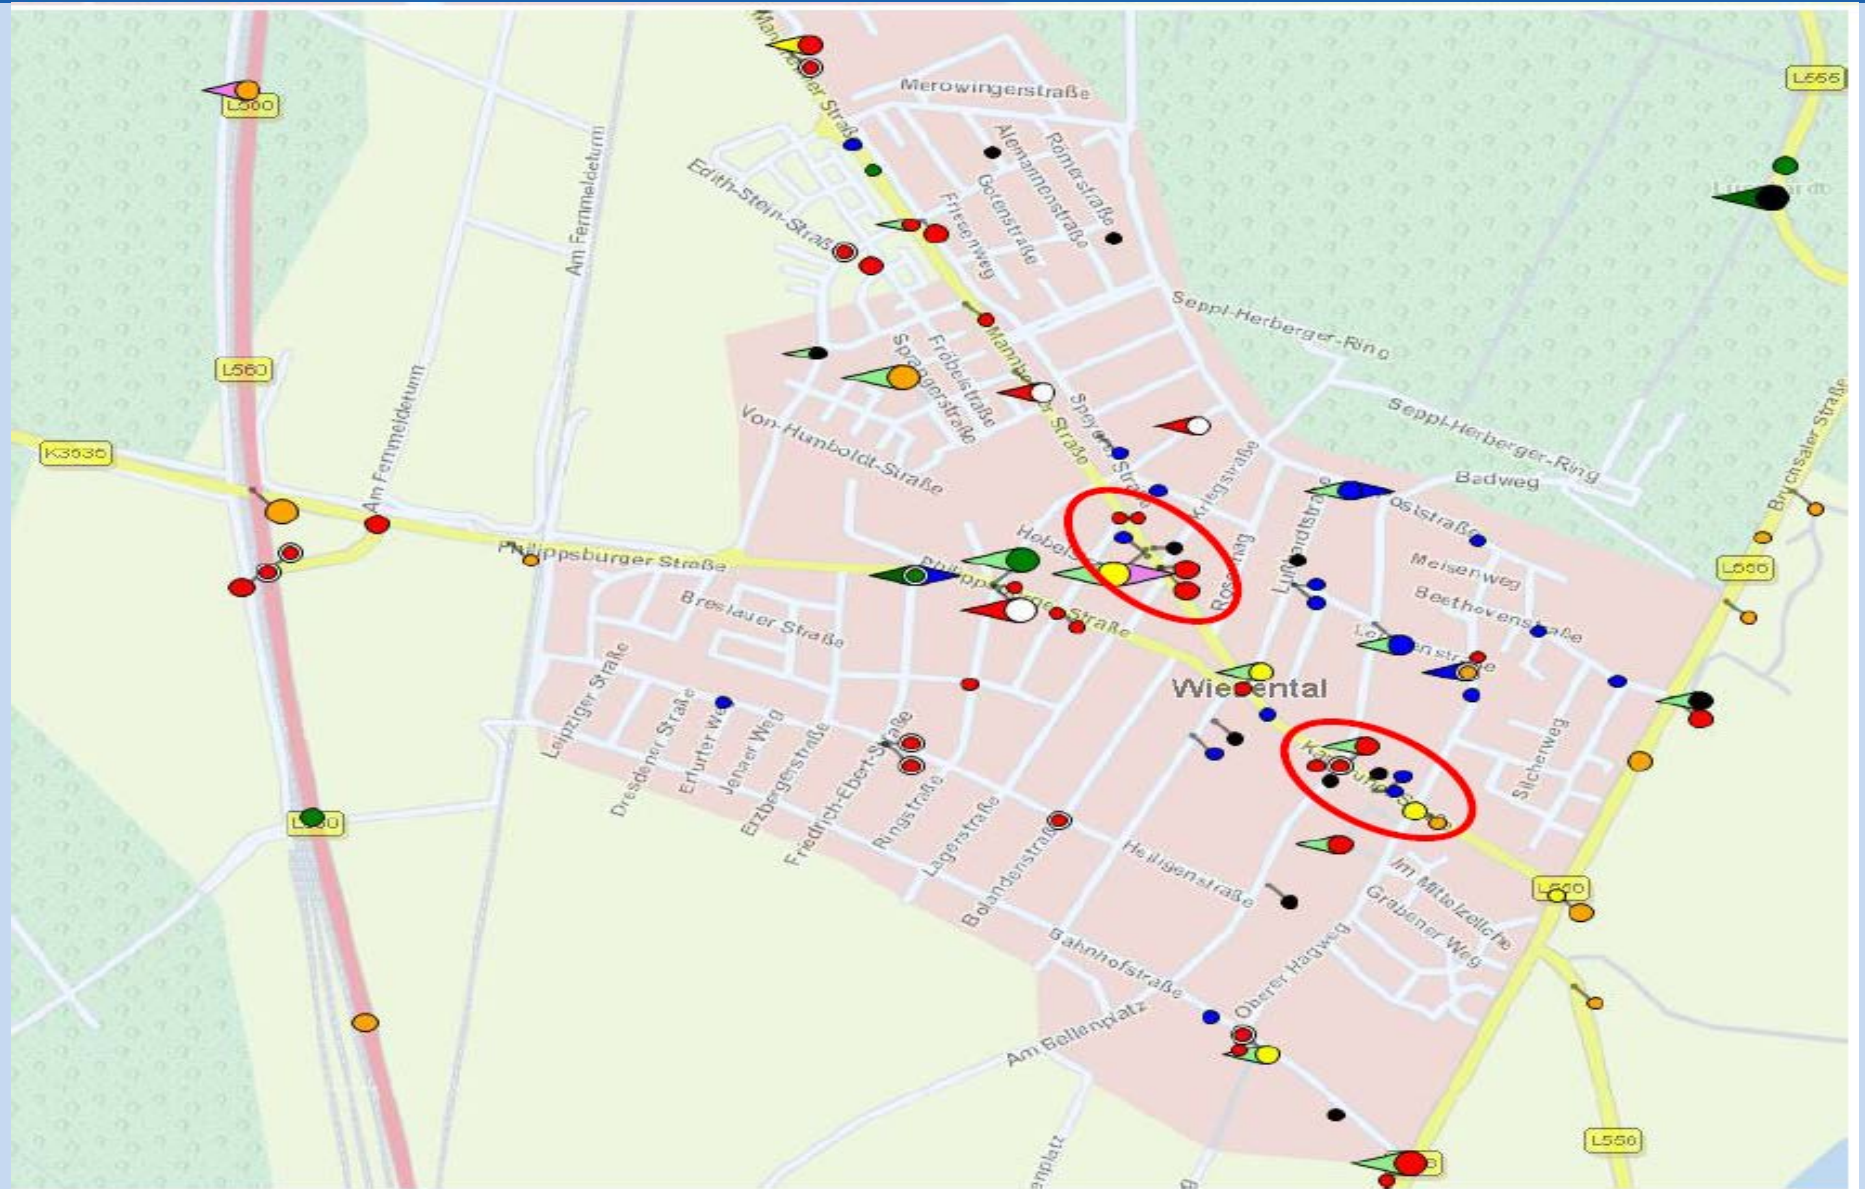

Tatverdächtige gesamt: 308

Anteil männlicher Tatverdächtige: 75,97%

Anteil nichtdeutscher Tatverdächtige: 31,8%

VU i.g.O	199
VU a.g.O	68
VU-Fluchten	131
Häufigste Ursachen	
16 % Nichtbeachten Vorfahrtszeichen	
6 % Nichtbeachten „rechts vor links“	
5 % Fehler beim Wenden/Rückwärtsf.	
5 % Fehler beim Abbiegen nach links	
3 % Alkoholeinfluss	
3 % Verstoß gegen Rechtsfahrgebot	