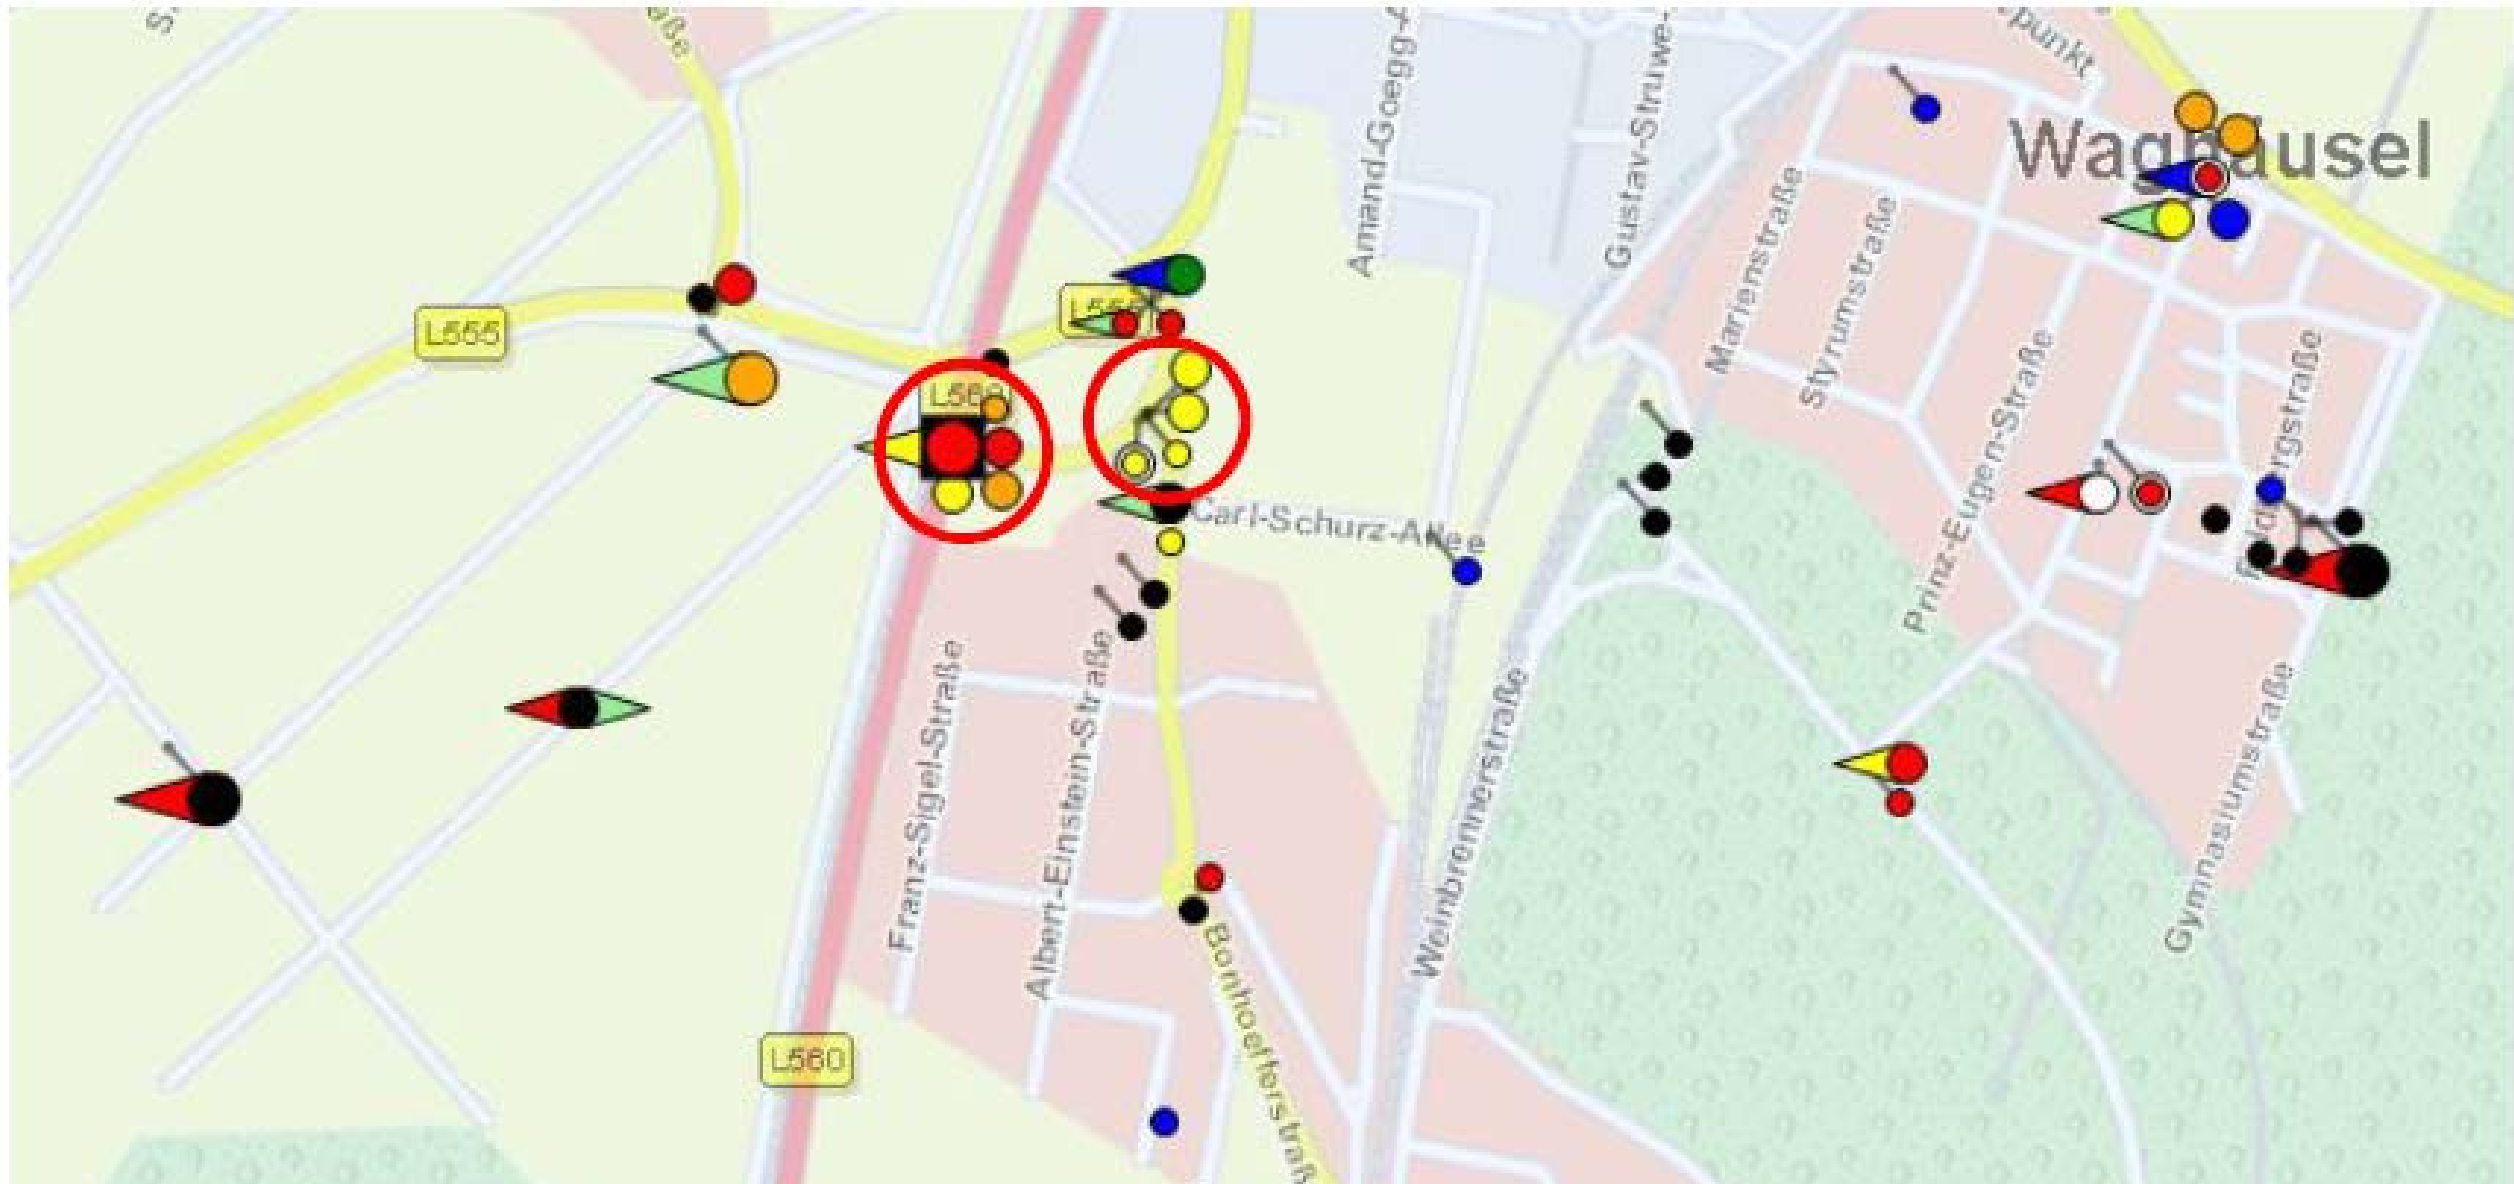

Tatverdächtige gesamt: 308

Anteil männlicher Tatverdächtige: 75,97%

Anteil nichtdeutscher Tatverdächtige: 31,8%

VU i.g.O	199
VU a.g.O	68
VU-Fluchten	131
Häufigste Ursachen	
16 % Nichtbeachten Vorfahrtszeichen	
6 % Nichtbeachten „rechts vor links“	
5 % Fehler beim Wenden/Rückwärtsf.	
5 % Fehler beim Abbiegen nach links	
3 % Alkoholeinfluss	
3 % Verstoß gegen Rechtsfahrgebot	