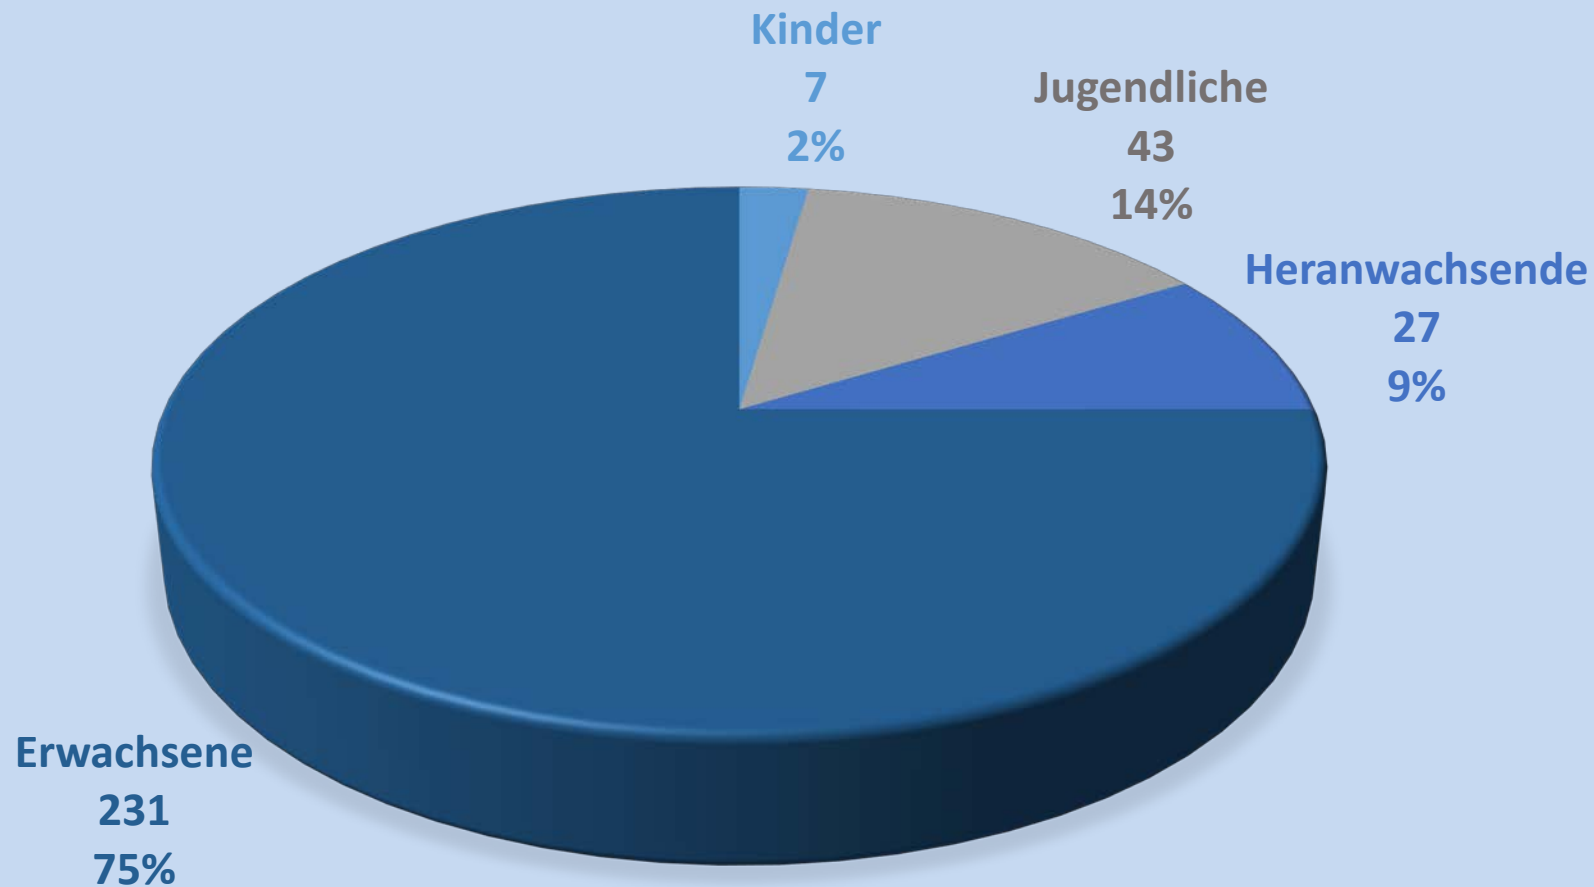

AQ: 58,0%

Stadt Waghäusel	2018	2019	Zu-/Abnahme
Straftaten gesamt	693	644	-7,1%
Sexueller Mißbrauch	7	1	-85,7%
Raub/räub.Erpressung/räub. Angriff	0	6	100,0%
gefährliche/schwere Körperverletzung	16	5	-68,8%
einfacher Ladendiebstahl	36	21	-41,7%
Wohnungseinbruchdiebstahl (WED)	10	5	-50,0%
BSD an/aus Kraftfahrzeugen	24	10	-58,3%
Warenbetrug	7	15	114,3%
Sachbeschädigung	118	98	-16,9%
Sonst. SB auf Straßen/Wegen/Plätzen	12	23	91,7%
Allg. Verstöße gg. das BtMG	27	40	48,1%
Wirtschaftskriminalität	2	19	850,0%
Straßenkriminalität	181	148	-18,2%

AQ: 52,2%

2018	2019
2.219	2.050

Stadt Waghäusel	2018	2019	Zu-/Abnahme
Straftaten gesamt	693	644	-7,1%
Sexueller Mißbrauch	7	1	-85,7%
Raub/räub.Erpressung/räub. Angriff	0	6	100,0%
gefährliche/schwere Körperverletzung	16	5	-68,8%
einfacher Ladendiebstahl	36	21	-41,7%
Wohnungseinbruchdiebstahl (WED)	10	5	-50,0%
BSD an/aus Kraftfahrzeugen	24	10	-58,3%
Warenbetrug	7	15	114,3%
Sachbeschädigung	118	98	-16,9%
Sonst. SB auf Straßen/Wegen/Plätzen	12	23	91,7%
Allg. Verstöße gg. das BtMG	27	40	48,1%
Wirtschaftskriminalität	2	19	850,0%
Straßenkriminalität	181	148	-18,2%

AQ: 52,2%

5 Jahresvergleich

2015

2016

2017

2018

2019

ANTEIL TATVERDÄCHTIGE

Tatverdächtige gesamt: 308

Anteil männlicher Tatverdächtige: 75,97%

Anteil nichtdeutscher Tatverdächtige: 31,8%

VU i.g.O	199
VU a.g.O	68
VU-Fluchten	131
Häufigste Ursachen	
16 % Nichtbeachten Vorfahrtszeichen	
6 % Nichtbeachten „rechts vor links“	
5 % Fehler beim Wenden/Rückwärtsf.	
5 % Fehler beim Abbiegen nach links	
3 % Alkoholeinfluss	
3 % Verstoß gegen Rechtsfahrgebot	